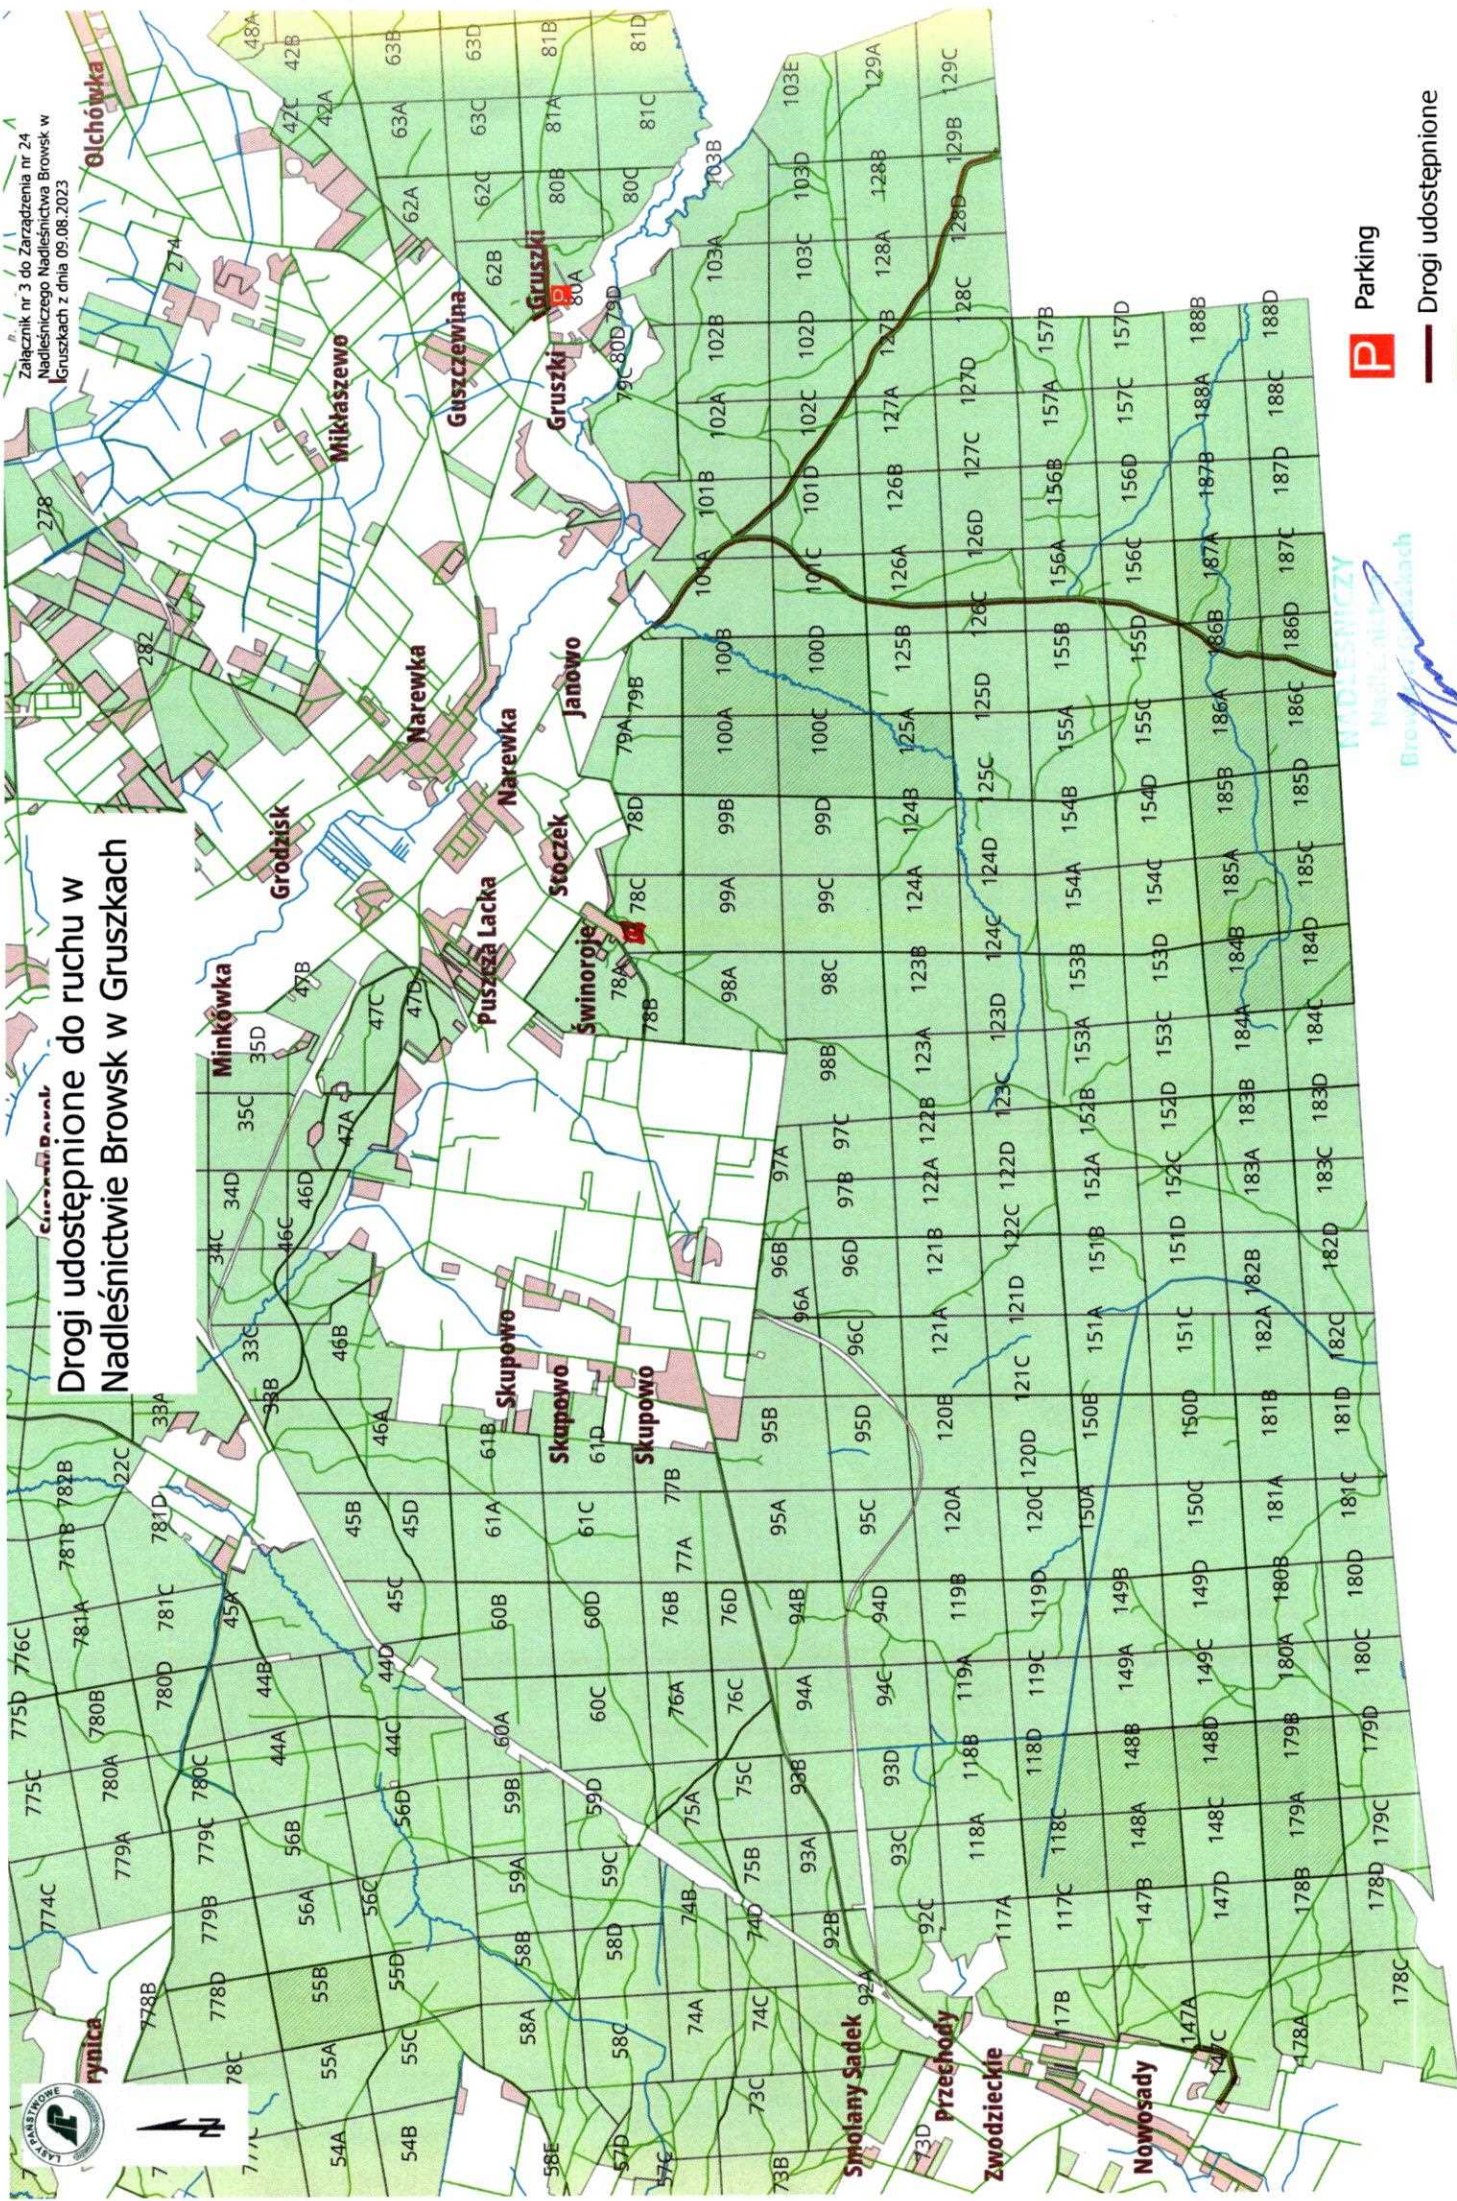

rynica

# Drogi udostępnione do ruchu w Nadleśnictwie Browś w Gruszkach

Załącznik nr 3 do Zarządzenia nr 24  
Nadleśniczego Nadleśnictwa Browś w  
Gruszkach z dnia 09.08.2023

Parking

Drogi udostępnione

Rezerwy

Nadleśniczy

Nadleśnictwa Browś w Gruszkach

Browś w Gruszkach

Tomasz Michał Gałgajca

Tomasz Michał Gałgajca